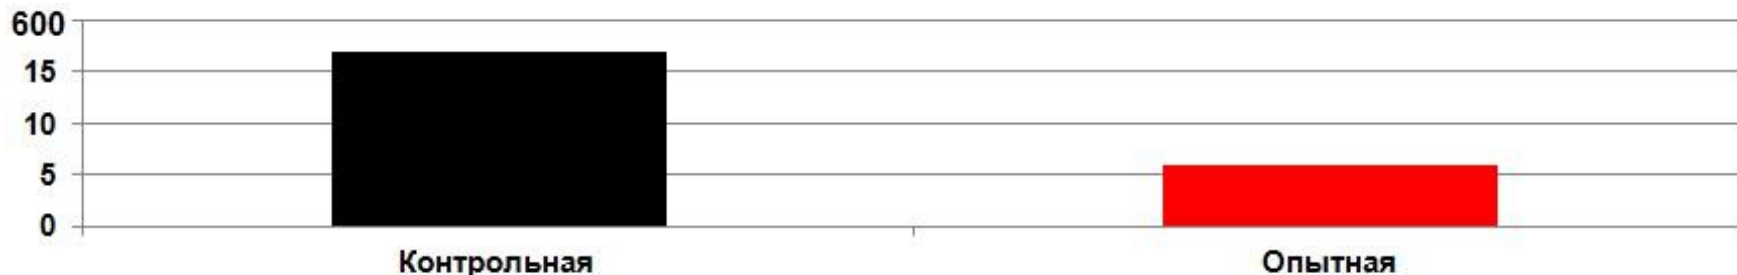

СНИЖЕНИЕ ПАДЕЖА СО «СПАЙСИ»