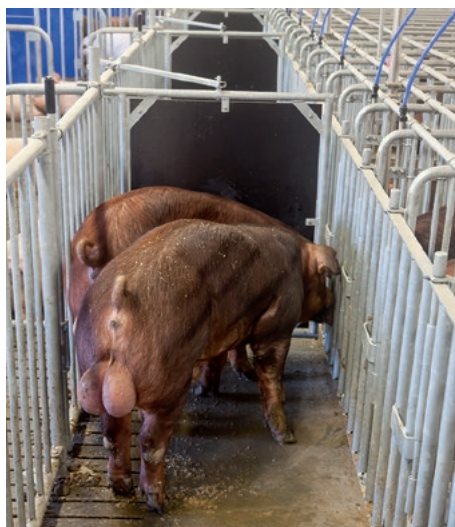

Дверца для прогона хряка и его фиксации

Станок индивидуального содержания оснащен P-образной дверцей (ширина до 750 мм). Половинки дверцы открываются по отдельности в обе стороны, облегчая процесс осеменения. Ножки из нерж. ст. вращаются бесступенчато на 360°, облегчая монтаж на бетонно-щелевых полах и защищая от коррозии. Если используется кормушка, монтируемая немного выше, свиноматка может положить голову на пол под кормушкой. Кроме того, это облегчает основательную чистку данного участка.

С помощью дверцы для прогона хряка хряк фиксируется в контрольном проходе с целью стимуляции свиноматок в ходе осеменения.